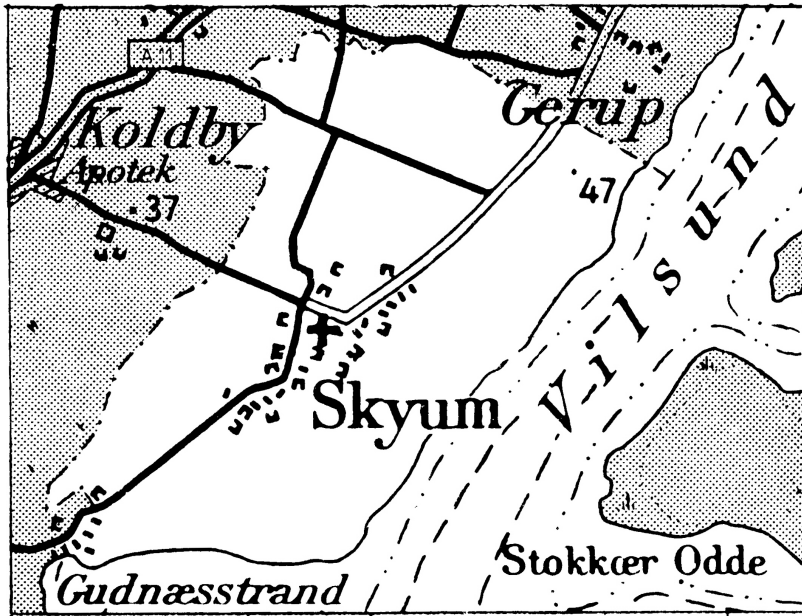

Gammelt kort over Skyum Sogn
Fra Trap Danmark bind 15 side 625

Formindsket målebordsblad 1928-1940 (K&M)